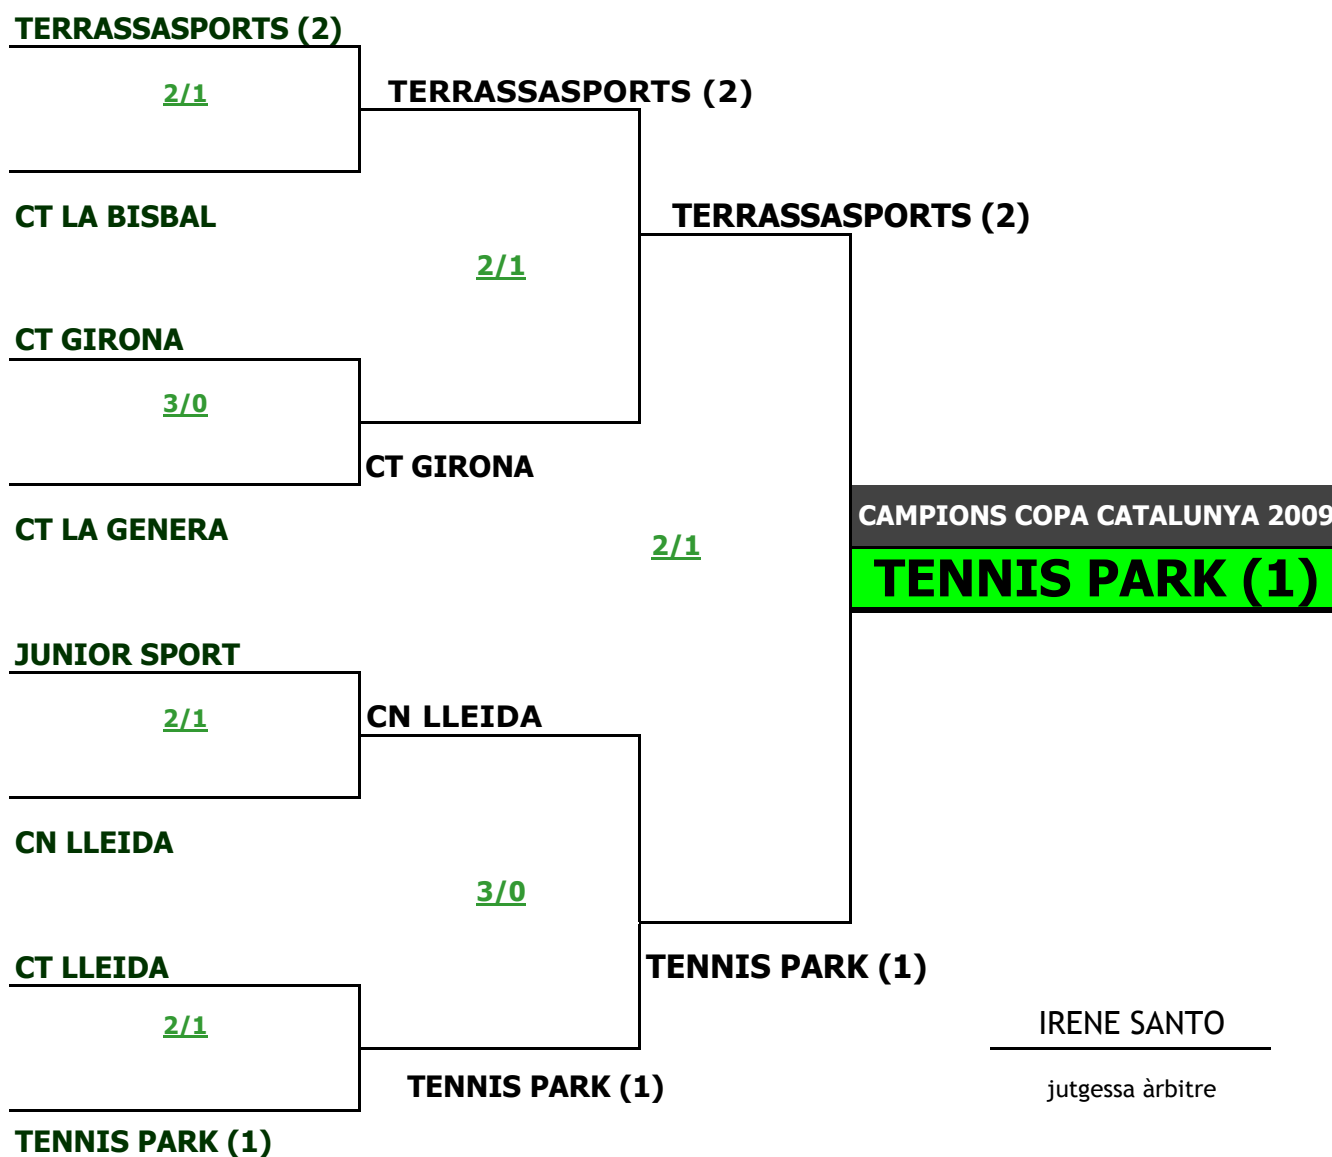

3^a ed. LLIGA CATALANA COPA DE CATALUNYA 2009

CT LLAFRANC - 19, 20 i 21 de FEBRER 2010

WILSON Pilota Oficial de la **FCP**

Podeu consultar els resultats a la nostra WEB www.fcpadel.cat